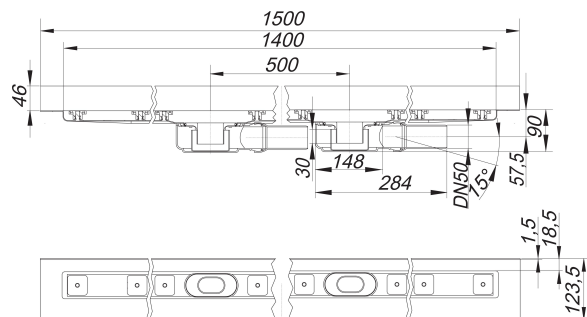

## Duschrinne CeraLine Plan W Duo 1400 mm, DN 50

Artikelnummer: 524591

GTIN: 4001636524591

Rabattgruppe: 8

### Beschreibung:

Duschrinne CeraLine Plan W Duo 1400 mm, DN 50

für die Montage an der Wand

mit zwei Ablaufgehäusen, Ablaufstutzen DN 50 seitlich, mit Kugelgelenk, verstellbar von 0 – 15 Grad

Ausführung:

- schallentkoppelnde Montagefüße zur Höheneinstellung
- besonderer Flansch zum sicheren Anschluss an Verbundabdichtungen gemäß DIN 18534
- Geruchs- und Reinigungsverschluss, Sperrwasserhöhe 30 mm
- höhenverstellbare Justierschrauben
- Bauschutz
- Fliesenanschlag
- Rahmenklemmstück

Material:

Rinnenkörper Edelstahl 1.4301, Ablaufkörper Polypropylen, hochschlagfest

Mögliche Sonderausführungen für Duschrinnen CeraLine Plan W:

- Zwischenlängen bis 2000 mm (ab 1300 mm immer mit zwei Ablaufgehäusen)
- Flanschaukantungen an bis zu 3 Seiten
- auch mit Wandabständen passend für Natursteinbeläge bestellbar

### Ablaufleistungen nach DIN EN 1253:

Nennweite	Produktnorm	Min. Ablaufleistung nach Norm	Anstauhöhe nach Norm
DN 50	DIN EN 1253	0,80 l/s	20,00 mm