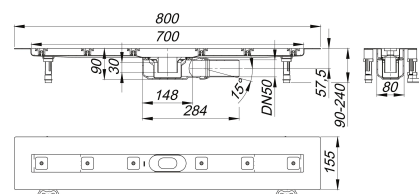

Duschrinne CeraLine Plan F 700 mm, DN 50

Artikelnummer: 523037

GTIN: 4001636523037

Rabattgruppe: 8

Beschreibung:

Duschrinne CeraLine Plan F 700 mm, DN 50

für die Montage in der Fläche

mit einem Ablaufgehäuse, Ablaufstutzen DN 50 seitlich, mit Kugelgelenk, verstellbar von 0 – 15 Grad

Ausführung:

- schallentkoppelnde Montagefüße zur Höheneinstellung
- besonderer Flansch zum sicheren Anschluss an Verbundabdichtungen gemäß DIN 18534
- Geruchs- und Reinigungsverschluss, Sperrwasserhöhe 30 mm
- höhenverstellbare Justierschrauben
- Bauschutz
- Fliesenanschlag
- Rahmenklemmstück

Material:

Rinnenkörper Edelstahl 1.4301, Ablaufkörper Polypropylen, hochschlagfest

Mögliche Sonderausführungen für Duschrinnen CeraLine Plan F: Zwischenlängen bis 1200 mm. Bitte anfragen!

Längen 600 mm - 1100 mm geeignet für das Poresta® BFR 75 Universalrinnenboard!

Ablaufleistungen nach DIN EN 1253:

Nennweite	Produktnorm	Min. Ablaufleistung nach Norm	Anstauhöhe nach Norm
DN 50	DIN EN 1253	0,80 l/s	20,00 mm

Ersatzteile:

523983 Stellschrauben-Set