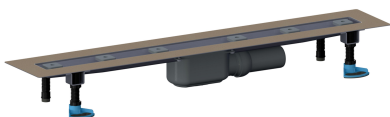

Duschrinne CeraLine Plan F 700 mm, DN 50

Artikelnummer: 523037

GTIN: 4001636523037

Rabattgruppe: 8

Beschreibung:

Duschrinne CeraLine Plan F 700 mm, DN 50

für die Montage in der Fläche

mit einem Ablaufgehäuse, Ablaufstutzen DN 50 seitlich, mit Kugelgelenk, verstellbar von 0 – 15 Grad

Ausführung:

- schallentkoppelnde Montagefüße zur Höheneinstellung
- besonderer Flansch zum sicheren Anschluss an Verbundabdichtungen gemäß DIN 18534
- Geruchs- und Reinigungsverschluss, Sperrwasserhöhe 30 mm
- höhenverstellbare Justierschrauben
- Bauschutz
- Fliesenanschlag
- Rahmenklemmstück

Material:

Rinnenkörper Edelstahl 1.4301, Ablaufkörper Polypropylen, hochschlagfest

Mögliche Sonderausführungen für Duschrinnen CeraLine Plan F: Zwischenlängen bis 1200 mm. Bitte anfragen!

Längen 600 mm - 1100 mm geeignet für das Poresta® BFR 75 Universalrinnenboard!