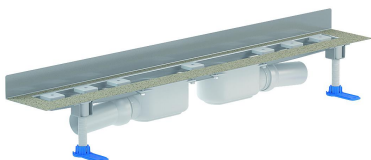

Duschrinne CeraLine Plan W Duo 800 mm, DN 50

Artikelnummer: 521958

GTIN: 4001636521958

Rabattgruppe: 8

Beschreibung:

Duschrinne CeraLine Plan W Duo 800 mm, DN 50

für die Montage an der Wand

mit zwei Ablaufgehäusen, Ablaufstutzen DN 50 seitlich, mit Kugelgelenk, verstellbar von 0 – 15 Grad

Ausführung:

- schallentkoppelnde Montagefüße zur Höheneinstellung
- besonderer Flansch zum sicheren Anschluss an Verbundabdichtungen gemäß DIN 18534
- Geruchs- und Reinigungsverschluss, Sperrwasserhöhe 30 mm
- höhenverstellbare Justierschrauben
- Bauschutz
- Fliesenanschlag
- Rahmenklemmstück

Material:

Rinnenkörper Edelstahl 1.4301, Ablaufkörper Polypropylen, hochschlagfest

Mögliche Sonderausführungen für Duschrinnen CeraLine Plan W:

- Zwischenlängen bis 2000 mm (ab 1300 mm immer mit zwei Ablaufgehäusen)
- Flanschaukantungen an bis zu 3 Seiten
- auch mit Wandabständen passend für Natursteinbeläge bestellbar

Bitte anfragen!

Ablaufleistungen nach DIN EN 1253:

Nennweite	Produktnorm	Min. Ablaufleistung nach Norm	Anstauhöhe nach Norm
DN 50	DIN EN 1253	0,80 l/s	20,00 mm

Ersatzteile:

523983 Stellschrauben-Set

Dallmer GmbH + Co KG · Wiebelsheidestraße 25 · 59757 Arnsberg · Tel.: +49 2932 9616-0 · Fax: +49 2932 9616-222