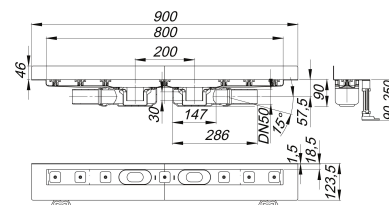

Duschrinne CeraLine Plan W Duo 800 mm, DN 50

Artikelnummer: 521958

GTIN: 4001636521958

Rabattgruppe: 8

Beschreibung:

Duschrinne CeraLine Plan W Duo 800 mm, DN 50

für die Montage an der Wand

mit zwei Ablaufgehäusen, Ablaufstutzen DN 50 seitlich, mit Kugelgelenk, verstellbar von 0 – 15 Grad

Ausführung:

- schallentkoppelnde Montagefüße zur Höheneinstellung
- besonderer Flansch zum sicheren Anschluss an Verbundabdichtungen gemäß DIN 18534
- Geruchs- und Reinigungsverschluss, Sperrwasserhöhe 30 mm
- höhenverstellbare Justierschrauben
- Bauschutz
- Fliesenanschlag
- Rahmenklemmstück

Material:

Rinnenkörper Edelstahl 1.4301, Ablaufkörper Polypropylen, hochschlagfest

Mögliche Sonderausführungen für Duschrinnen CeraLine Plan W:

- Zwischenlängen bis 2000 mm (ab 1300 mm immer mit zwei Ablaufgehäusen)
- Flanschaukantungen an bis zu 3 Seiten
- auch mit Wandabständen passend für Natursteinbeläge bestellbar

Bitte anfragen!

Ablaufleistungen nach DIN EN 1253:

Nennweite	Produktnorm	Min. Ablaufleistung nach Norm	Anstauhöhe nach Norm
DN 50	DIN EN 1253	0,80 l/s	20,00 mm

Ersatzteile:

523983 Stellschrauben-Set

Dallmer GmbH + Co KG · Wiebelsheidestraße 25 · 59757 Arnsberg · Tel.: +49 2932 9616-0 · Fax: +49 2932 9616-222