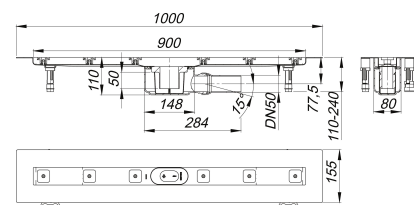

Duschrinne CeraLine F 900 mm, DN 50

Artikelnummer: 520050

GTIN: 4001636520050

Rabattgruppe: 8

Beschreibung:

Duschrinne CeraLine F 900 mm, DN 50

nach DIN EN 1253

für die Montage in der Fläche, mit einem Ablaufgehäuse, Ablaufstutzen seitlich, mit Kugelgelenk, verstellbar von 0 – 15 Grad

Ausführung:

- schallentkoppelnde Montagefüße zur Höheneinstellung
- besonderer Flansch zum sicheren Anschluss an Verbundabdichtungen gemäß DIN 18534
- Geruchs- und Reinigungsverschluss, Sperrwasserhöhe 50 mm
- höhenverstellbare Justierschrauben
- Bauschutz
- Fliesenanschlag
- Rahmenklemmstück

Material:

Rinnenkörper Edelstahl 1.4301, Ablaufkörper Polypropylen, hochschlagfest

Mögliche Sonderausführungen für Duschrinnen CeraLine F:

Zwischenlängen bis 1200 mm. Bitte anfragen!

Längen 600 mm - 1100 mm geeignet für das Poresta® BFR 75 Universalrinnenboard!

Ablaufleistungen nach DIN EN 1253:

Nennweite	Produktnorm	Min. Ablaufleistung nach Norm	Anstauhöhe nach Norm
DN 50	DIN EN 1253	0,80 l/s	20,00 mm

Ersatzteile:

523983 Stellschrauben-Set