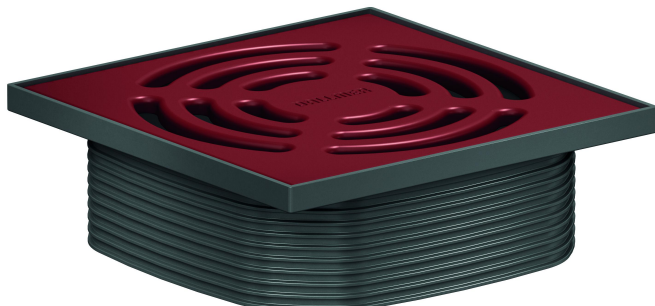

## Aufsatz DallDrain Pure, rubinrot, 120 x 120 mm

Artikelnummer: 518194

GTIN: 4001636518194

Rabattgruppe: 6

### Beschreibung:

Aufsatz DallDrain Pure, rubinrot, 120 x 120 mm

Aufsatz mit Edelstahlrost im Kunststoffrahmen, passend zu Ablaufgehäusen DallDrain, Aufstockelement DallDrain.

#### AUSFÜHRUNG

- Rost aus farbig matt lackiertem Edelstahl, Rahmen aus dunkelgrauem Kunststoff
- Mit Positionierhilfe seitenverstellbar +/- 9,5 mm
- Aufsatzverlängerung kürzbar für Bodenbeläge 10 – 36 mm (inkl. Kleber)

#### MATERIAL

Rost Edelstahl 1.4301, Belastungsklasse K 3 (300 kg); Aufsatzverlängerung und Rahmen aus ABS

Aufsatz DallDrain Pure, rubinrot, 120 x 120 mm