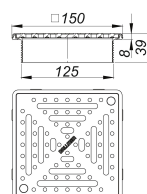

Aufsatz DalIDrain Select Plus RH, 150 x 150 mm

Artikelnummer: 517449

GTIN: 4001636517449

Rabattgruppe: 6

Beschreibung:

Aufsatz DalIDrain Select Plus RH, 150 x 150 mm

Aufsatz mit massivem, rutschhemmendem Edelstahlrost im Edelstahlrahmen, passend zu den Ablaufgehäusen DalIDrain CeraDrain und den Aufstockelementen DalIDrain, CeraDrain.

AUSFÜHRUNG

- nach DIN 51097 im Barfußbereich rutschhemmend Klasse B
- nach DIN 51130 rutschhemmend Klasse R 11
- Rost und Rahmen aus Edelstahl, verschraubt
- Seitenverstellbar +/- 5 mm
- Aufsatzverlängerung kürzbar für Bodenbeläge 10 – 36 mm (inkl. Kleber)

MATERIAL

Rost Edelstahl 1.4404, massiv 5 mm, Belastungsklasse L 15 (1,5 t); Aufsatzverlängerung ABS, Rahmen Edelstahl 1.4301