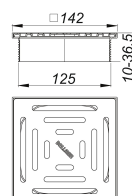

Aufsatz DallDrain Pure, 150 x 150 mm

Artikelnummer: 517166

GTIN: 4001636517166

Rabattgruppe: 6

Beschreibung:

Aufsatz DallDrain Pure, 150 x 150 mm

Aufsatz mit Edelstahlrost im Kunststoffrahmen, passend zu den Ablaufgehäusen DallDrain, CeraDrain und den Aufstockelementen DallDrain, CeraDrain.

AUSFÜHRUNG

- Rost aus Edelstahl, Rahmen aus Kunststoff
- Aufsatzverlängerung kürzbar für Bodenbeläge 10 – 36 mm (inkl. Kleber)

MATERIAL

Rost Edelstahl 1.4301, Belastungsklasse K 3 (300 kg); Aufsatzverlängerung und Rahmen aus ABS
Seitenverstellbar +/- 5 mm.