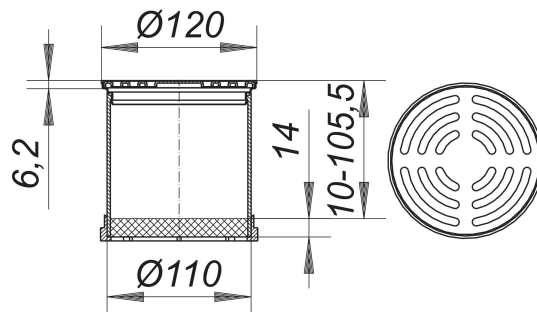

Aufsatz ER 12, d: 120 mm

Artikelnummer: 510334

GTIN: 4001636510334

Rabattgruppe: 3

Beschreibung:

Aufsatz ER 12, d: 120 mm

passend zu den Ablaufgehäusen 40, 42, 46, den Balkonablaufgehäusen und Entwässerungselementen für Attikaabläufe, sowie zu den Aufstockelementen 85.

Aufsatzverlängerung ABS, verlängerbar mit HT-Rohr DN 100

Rahmen Edelstahl 1.4301, d: 120 mm

Rost Edelstahl 1.4301, Belastungsklasse K 3 (300 kg)

Ersatzteile:

495013 Entwässerungsring

501264 Rost VER,