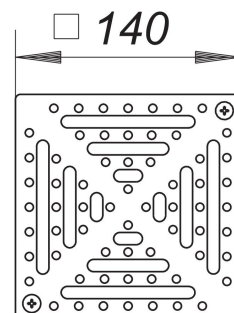

Rost RHS 140, massiv, rutschhemmend, 140 x 140 mm

Artikelnummer: 501141

GTIN: 4001636501141

Rabattgruppe: 3

Beschreibung:

Rost RHS 140, massiv, rutschhemmend, 140 x 140 mm

nach DIN 51130/DIN 51097

rutschhemmende, verschraubbare Roste, passend zu den Aufsatzrahmen mit Gewindeeinsätzen und Rahmenmaß 150 x 150 mm

Edelstahl 1.4404, massiv 5 mm, mit Schrauben,

nach DIN 51097 im Barfußbereich rutschhemmend Klasse B, nach DIN 51130 rutschhemmend Klasse R 12, Belastungsklasse L 15 (1,5 t)