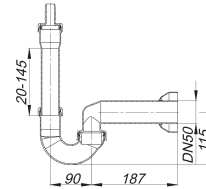

## Waschgeräte-Siphon 111, DN 50

Artikelnummer: 030023

GTIN: 4001636030023

Rabattgruppe: 1

### Beschreibung:

Waschgeräte-Siphon 111, DN 50  
nach DIN EN 274

Ausführung:

- verstellbarer Kugelgelenk-Ablaufbogen
- Schlauchtülle
- Wandrosette
- Montagematerial

Material:

Polypropylen, hochschlagfest