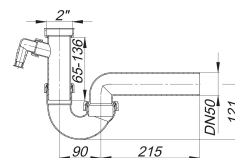

## Röhren-Siphon 100/1, 2" x DN 50

Artikelnummer: 020420

GTIN: 4001636020420

Rabattgruppe: 1

### Beschreibung:

Röhren-Siphon 100/1, 2" x DN 50  
nach DIN EN 274

Ausführung:

- verstellbarer Kugelgelenk-Ablaufbogen
- 1 Waschgeräte-Anschluss

Material:

Polypropylen, hochschlagfest