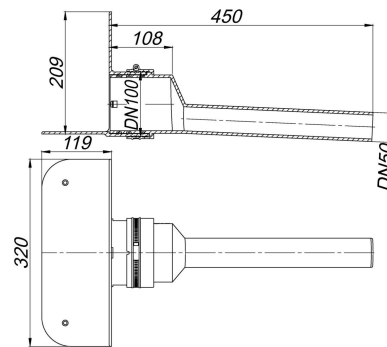

30. September 2021

**Attikaablauf PVC, DN 50**

Artikel Nr. **635419**  
 GTIN/EAN: 4001636635419  
 Rabattgruppe: 10

abgewinkeltes Ablaufgehäuse zur Entwässerung durch die Attika; mit extra breitem Flansch zum Anschluss von PVC-Dachbahnen

**AUSFÜHRUNG**

– Ablaufstutzen seitlich, 3 Grad abgewinkelt

**MATERIAL**

PVC

Artikel Nr.	Bezeichnung	Abmessungen
635464	Entwässerungselement für Attikaabläufe, d: 110 mm	d: 110 mm
635471	Notentwässerungselement für Attikaabläufe, d: 110 mm	d: 110 mm