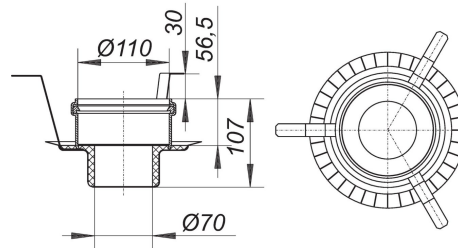

30. September 2021

**Brandschutz-Rohbauelement 2, DN 50**

Artikel Nr. **515025**  
 GTIN/EAN: 4001636515025  
 Rabattgruppe: 3

passend zu Ablaufgehäusen/Bodenabläufen DallDrain senkrecht, Duschrinnen CeraLine senkrecht F 500 - F 1200, Bodenabläufen TistoLine und TistoPlan senkrecht, Ablaufgehäusen 40 S, 40 PE, 40 DallBit und Bodenabläufen 40 SE, 40 SE 12.  
 Zur Montage in Kernbohrungen (d: 160 mm) in F 30/60/90/120-Decken.

**Ausführung:**

- Einschubelement
- Quellstoffeinlage
- Haltebügel
- Schalungshilfe
- Schallschutzmanschette
- Bauschutzdeckel

**Anschluss von:**

Kunststoffrohr DN 50 über Rohrmuffe,  
 Gussrohr DN 50 über DALLMER HT/SML-Rohrverbinder DN 50/DN 50 (Art. Nr. 880024)

Artikel Nr.	Bezeichnung	Abmessungen
405227	Ablaufgehäuse 40 DallBit, DN 50	DN 50
405135	Ablaufgehäuse 40 PE, DN 50/OD 50	DN 50
405128	Ablaufgehäuse 40 S, DN 50	DN 50
513212	Ablaufgehäuse CeraDrain 49, DN 50	DN 50
517234	Ablaufgehäuse DallDrain senkrecht, DN 50/DN 100	DN 50/DN 100
405326	Bodenablauf 30 ERP 12, DN 50, d: 115 mm	DN 50, d: 115 mm
405333	Bodenablauf 30 PRIMUS E 12, DN 50, 120 x 120 mm	DN 50, 120 x 120 mm
405067	Bodenablauf 40 SE 12, DN 50, 120 x 120 mm	DN 50, 120 x 120 mm