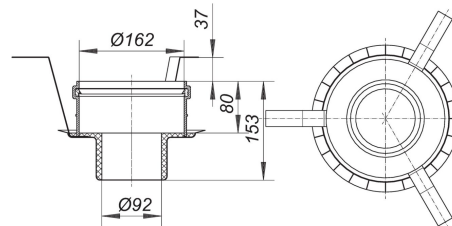

30. September 2021

**Brandschutz-Rohbauelement 1, DN 50/DN 70**

Artikel Nr. **515018**  
 GTIN/EAN: 4001636515018  
 Rabattgruppe: 3

passend zu Duschrinnen CeraLine senkrecht F 1300 - F 2000, Ablaufgehäusen 61 HT, 61 HT DallBit, 61 GA, 61 GA DallBit, Bodenabläufen 61 HT/E, 61 HT/KE in den Nennweiten DN 50 und DN 50/DN 70 ohne Zulauf, Dachabläufen 62 DN 70 und Bodenabläufen CIRCO V.

Zur Montage in Kernbohrungen (d: 200 mm) in F 30/60/90/120-Decken.

mit:

- Einschubelement
- Quellstoffeinlage
- Haltebügel
- Schalungshilfe
- Schallschutzmanschette
- Bauschutzdeckel

Anschluss von:

- Kunststoffrohr DN 50 und DN 70 über Rohrmuffe

Artikel Nr.	Bezeichnung	Abmessungen
612748	Ablaufgehäuse 61 GA DallBit, DN 70 SML	DN 70 SML
612755	Ablaufgehäuse 61 GA Dallbit, DN 80 SML	DN 80 SML
611727	Ablaufgehäuse 61 GA, DN 50 SML	DN 50 SML
611741	Ablaufgehäuse 61 GA, DN 70 SML	DN 70 SML
611758	Ablaufgehäuse 61 GA, DN 80 SML	DN 80 SML
612021	Ablaufgehäuse 61 HT DallBit, DN 50	DN 50
612052	Ablaufgehäuse 61 HT DallBit, DN 50/DN 70	DN 50/DN 70
612847	Ablaufgehäuse 61 HT DallBit, PP NIRO, DN 70	DN 70