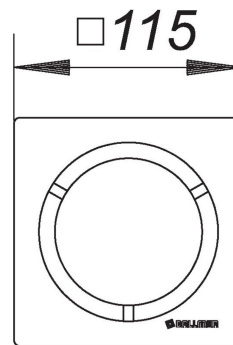

30. September 2021

Rost Saturn 115

Artikel Nr. **502353**
 GTIN/EAN: 4001636502353
 Rabattgruppe: 3

passend zu den Aufsatzrahmen mit Rahmenmass 120 x 120 mm und Bodenabläufen TistoPrimus

Design-Rost:
 Oberfläche matt satiniert, mit Ablauföffnungen im Design Saturn

Material:
 Edelstahl 1.4404, massiv 5 mm, 115 x 115 mm

Artikel Nr.	Bezeichnung	Abmessungen
495709	Aufsatzrahmen CK 12, 120 x 120 mm	120 x 120 mm
495358	Aufsatzrahmen CS 12, 120 x 120 mm	120 x 120 mm
495341	Aufsatzrahmen ECS 12, 120 x 120 mm	120 x 120 mm
495389	Aufsatzrahmen ECS 12, V4A, 120 x 120 mm	120 x 120 mm
495334	Aufsatzrahmen ER 12, d: 120 mm	d: 120 mm
495426	Aufsatzrahmen V, S 10/120, 120 x 120 mm	120 x 120 mm
495419	Aufsatzrahmen V, S 15/120	
495440	Aufsatzrahmen V, S10/120, V4A, 120 x 120 mm	120 x 120 mm
500601	Aufsatzrahmen, S 15/ 120	d: 120 mm
513465	Bodenablauf TistoPrimus C 12, DN 40, 120 x 120 mm	DN 40, 120 x 120 mm
513458	Bodenablauf TistoPrimus K 12, DN 40, 120 x 120 mm	DN 40, 120 x 120 mm
495532	RENO-Rahmen, 120 x 120 mm	120 x 120 mm