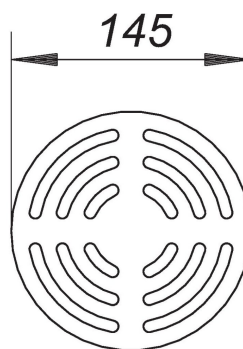

30. September 2021

Rost VER, d: 145 mm

Artikel Nr. **501257**
 GTIN/EAN: 4001636501257
 Rabattgruppe: 3

Material:
 Edelstahl 1.4301, Klasse K 3

passend zu den Aufsatzrahmen mit Rahmenmass d: 155 mm

Farbig oberflächenveredelte Roste auf Anfrage.

Artikel Nr.	Bezeichnung	Abmessungen
503091	Aufsatzrahmen V S15/155, V4A, d: 155 mm	d: 155 mm
503039	Aufsatzrahmen V, S 15/d: 155 mm	d: 155 mm
500496	RENO-Rahmen, rund, d: 155 mm	d: 155 mm