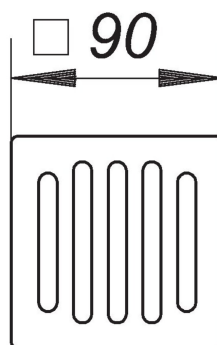

30. September 2021

Rost ED 90, 5 mm, massiv, 90 x 90 mm

Artikel Nr. **501677**
GTIN/EAN: 4001636501677
Rabattgruppe: 3

Material: Edelstahl 1.4404, massiv 5 mm, Klasse L 15 (1500 kg)

passend zu den Aufsatzrahmen mit Rahmenmass 100 x 100 mm