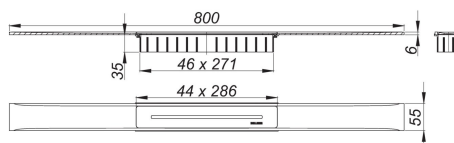

27. Juni 2022

DALLMER**douchegoot CeraFloor Select zwart mat, 800 mm**

Artikelnummer **538239**
 GTIN/EAN: 4001636538239
 Kortingsgroep: 11

voor montage met afvoerkolk DallFlex, DallFlex Plan, DallFlex verticaal en douche-element DallFlex Floor, DallFlex Floor Plan, DallFlex Wall, DallFlex Wall Plan. Afvoerrail met precisieverval aan meerdere zijden, met het douchevlak gelijk geïnstalleerd. Geschikt voor vloerbedekkingen 10 – 32 mm en wandbekledingen 12 – 24 mm (incl. lijmbed), op de millimeter nauwkeurig in de lengte aanpasbaar.

uitvoering

- afdekplaat
- montagetoebehoren en plaatsingshulpmiddelen
- beschermdeksel

materiaal

roestvrij staal 1.4301, massief 6 mm, belastingsklasse K 3 (300 kg), gekleurd PVD bedekt zwart mat

Bestel tip CeraFloor Select:

Bestel afvoerkolk DallFlex of douche-element DallFlex Floor/Wall + douchegoot CeraFloor Select!

Artikelnummer	Omschrijving	Afmetingen
537157	afvoerkolk CeraFlex Plan, DN 40	DN 40
537164	afvoerkolk CeraFlex verticaal, DN 50	DN 50
537140	afvoerkolk CeraFlex, DN 50	DN 50
539304	afvoerkolk DallFlex EPS-gemonteerd, DN 50	DN 50
539311	afvoerkolk DallFlex Plan EPS-gemonteerd, DN 40	DN 40
539014	afvoerkolk DallFlex Plan, DN 40	DN 40