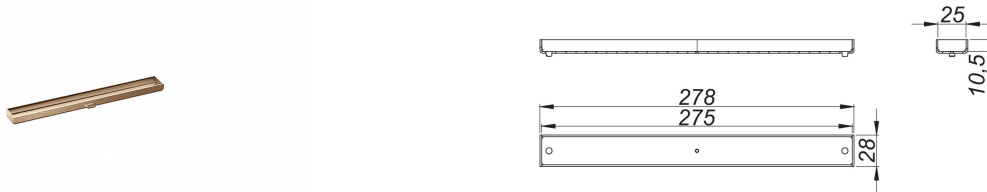

27. Juni 2022

afdekplaat CeraFloor/CeraFrame Individual roodgouden mat

Artikelnummer **537652**
 GTIN/EAN: 4001636537652
 Kortingsgroep: 11

Afdekplaat voor douchegoten CeraFloor Individual en CeraFrame Individual, voor het betegelen met individuele vloerbedekkingen.

materiaal
 roestvrij staal 1.4301 gekleurd PVD bedekt roodgouden mat

Bestel tip CeraFloor Individual:
 Bestel afvoerkolk DallFlex of douche-element DallFlex Floor + douchegoot CeraFloor Individual + afdekplaat CeraFloor/CeraFrame Individual!

Artikelnummer	Omschrijving	Afmetingen
537645	douchegoot CeraFloor Individual roodgouden mat, 800-1500 mm	800-1500 mm
537355	douchegoot CeraFrame Individual roodgouden mat, 300 x 50 mm	300 x 50 mm