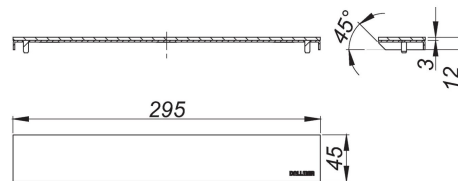

03. December 2022

DALLMER**afdekplaat CeraWall Individual Design messing mat**

Artikelnummer **537058**
 GTIN/EAN: 4001636537058
 Kortingsgroep: 11

Afdekplaat voor douchegoten CeraWall-Individual.

materiaal
 roestvrij staal 1.4301 gekleurd PVD bedekt messing mat

Artikelnummer	Omschrijving	Afmetingen
536969	douchegoot CeraWall Individual messing mat, 1000 mm	1000 mm
536976	douchegoot CeraWall Individual messing mat, 1100 mm	1100 mm
535665	douchegoot CeraWall Individual messing mat, 1200 mm	1200 mm
536945	douchegoot CeraWall Individual messing mat, 800 mm	800 mm
536952	douchegoot CeraWall Individual messing mat, 900 mm	900 mm