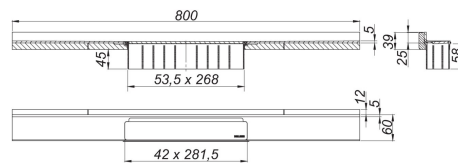

30. September 2022

DALLMER**douchegoot CeraWall Select N roestvrij staal mat, 800 mm**

Artikelnummer **536730**
 GTIN/EAN: 4001636536730
 Kortingsgroep: 11

voor montage met afvoerkolk DallFlex, DallFlex Plan, DallFlex verticaal en douche-element DallFlex Wall, DallFlex Wall Plan. Afvoerrail met precisieverval aan meerdere zijden, zichtbaar bij de overgang tussen muur en vloer geïnstalleerd. Geschikt voor vloer- en wandbekledingen van 24 – 32-mm (incl. lijmband), op de millimeter nauwkeurig in de lengte aanpasbaar.

uitvoering

- afdekplaat
- zelfklevende veiligheidsband S-3 met snijbeschermingswapening van roestvrij staal voor bescherming van de oppervlakteafdichting en geluiddempende band voor ontkoppeling van het bouwwerk
- montage toebehoren en plaatsingshulpmiddelen
- beschermdeksel

materiaal

roestvrij staal 1.4301, massief 5 mm, mat gesatineerd, belastingsklasse K 3 (300 kg)

Bestel tip CeraWall Select N:

Bestel afvoerkolk DallFlex of douche-element DallFlex Wall + douchegoot CeraWall Select N!

Artikelnummer	Omschrijving	Afmetingen
537157	afvoerkolk CeraFlex Plan, DN 40	DN 40
537164	afvoerkolk CeraFlex verticaal, DN 50	DN 50
537140	afvoerkolk CeraFlex, DN 50	DN 50
539304	afvoerkolk DallFlex EPS-gemonteerd, DN 50	DN 50