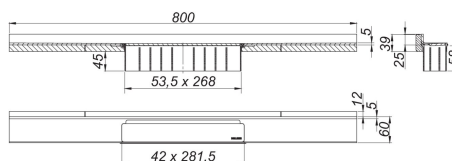

30. September 2022

**DALLMER****douchegoot CeraWall Select N roestvrij staal gepolijst, 800 mm**

Artikelnummer **536570**  
 GTIN/EAN: 4001636536570  
 Kortingsgroep: 11

voor montage met afvoerkolk DallFlex, DallFlex Plan, DallFlex verticaal en douche-element DallFlex Wall, DallFlex Wall Plan. Afvoerrail met precisieverval aan meerdere zijden, zichtbaar bij de overgang tussen muur en vloer geïnstalleerd. Geschikt voor vloer- en wandbekledingen van 24 – 32 mm (incl. lijmband), op de millimeter nauwkeurig in de lengte aanpasbaar.

**uitvoering**

- afdekplaat
- zelfklevende veiligheidsband S 3 met snijbeschermingswapening van roestvrij staal voor bescherming van de oppervlakteafdichting en geluiddempende band voor ontkoppeling van het bouwwerk
- montage toebehoren en plaatsingshulpmiddelen
- beschermdeksel

**Materiaal**

roestvrij staal 1.4301, massief 5 mm, hoogglanzend gepolijst, belastingsklasse K 3 (300 kg)

**Bestel tip CeraWall Select N:**

Bestel afvoerkolk DallFlex of douche-element DallFlex Wall + douchegoot CeraWall Select N!

Artikelnummer	Omschrijving	Afmetingen
537157	afvoerkolk CeraFlex Plan, DN 40	DN 40
537164	afvoerkolk CeraFlex verticaal, DN 50	DN 50
537140	afvoerkolk CeraFlex, DN 50	DN 50

30. September 2022

**DALLMER**