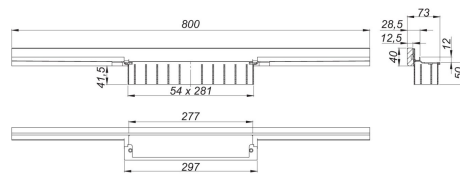

27. Juni 2022

douchegoot CeraWall Individual N, 800 mm

Artikelnummer **536266**
 GTIN/EAN: 4001636536266
 Kortingsgroep: 11

voor montage met afvoerkolk DallFlex, DallFlex Plan, DallFlex verticaal en douche-element DallFlex Wall, DallFlex Wall Plan.

Afvoerprofiel met geïntegreerd dwars verlopend verval, voor verborgen montage bij de overgang tussen muur en vloer. Geschikt voor vloer- en wandbekledingen van 24 – 32 mm (incl. lijmbed), op de millimeter nauwkeurig in de lengte aanpasbaar.

uitvoering

- zelfklevende veiligheidsband S 3 met snijbeschermingswapening van roestvrij staal voor bescherming van de oppervlakteafdichting en geluiddempende band voor ontkoppeling van het bouwwerk
- montage toebehoren en plaatsingshulpmiddelen
- aftekensjabloon
- beschermdeksel

Materiaal

roestvrij staal 1.4301

Bestel tip CeraWall Individual N:

Bestel afvoerkolk DallFlex of douche-element DallFlex Wall + douchegoot CeraWall Individual N + afdekplaat CeraWall Individual!

Artikelnummer	Omschrijving	Afmetingen
537157	afvoerkolk CeraFlex Plan, DN 40	DN 40
537164	afvoerkolk CeraFlex verticaal, DN 50	DN 50
537140	afvoerkolk CeraFlex, DN 50	DN 50
539304	afvoerkolk DallFlex EPS-gemonteerd, DN 50	DN 50