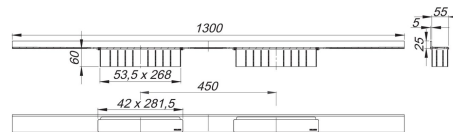

27. Juni 2022

**douchegoot CeraWall Select Duo roestvrij staal mat, 1300 mm**

Artikelnummer **536181**  
 GTIN/EAN: 4001636536181  
 Kortingsgroep: 11

voor montage met afvoerkolk DallFlex Duo, DallFlex Duo Plan en DallFlex Duo verticaal.

Afvoerrail met precisieverval aan meerdere zijden, zichtbaar bij de overgang tussen muur en vloer geïnstalleerd. Geschikt voor vloerbedekkingen 10 – 24 mm en wandbekledingen 12 – 24 mm (incl. lijmband), op de millimeter nauwkeurig in de lengte aanpasbaar.

#### materiaal

roestvrij staal 1.4301, massief 5 mm, mat gesatineerd, belastingsklasse K 3 (300 kg)

Bestel tip afvoersysteem CeraWall Select Duo:  
 Bestel afvoerkolk DallFlex Duo + douchegoot CeraWall Select Duo!

**DALLMER**

| Artikelnummer | Omschrijving                             | Afmetingen |
|---------------|--|------------|
| 536501        | Afvoerkolk DallFlex Duo Plan, DN 40      | DN 40      |
| 539083        | Afvoerkolk DallFlex Duo verticaal, DN 50 | DN 50      |
| 536006        | Afvoerkolk DallFlex Duo, DN 50           | DN 50      |
| 520494        | onderhoudsset voor roestvrij staal       |            |