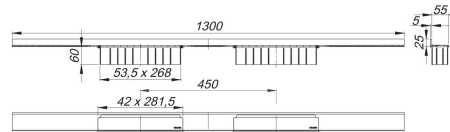

30. September 2022

DALLMER**douchegoot CeraWall Select Duo roestvrij staal gepolijst, 1300 mm**

Artikelnummer **536105**
 GTIN/EAN: 4001636536105
 Kortingsgroep: 11

voor montage met afvoerkolk DallFlex Duo, DallFlex Duo Plan en DallFlex Duo verticaal.

Afvoerrail met precisieveral aan meerdere zijden, zichtbaar bij de overgang tussen muur en vloer geïnstalleerd. Geschikt voor vloerbedekkingen 10 – 24 mm en wandbekledingen 12 – 24 mm (incl. lijmband), op de millimeter nauwkeurig in de lengte aanpasbaar.

materiaal

roestvrij staal 1.4301, massief 5 mm, hoogglanzend gepolijst, belastingsklasse K 3 (300 kg)

Bestel tip afvoersysteem CeraWall Select Duo:
 Bestel afvoerkolk DallFlex Duo + douchegoot CeraWall Select Duo!

Artikelnummer	Omschrijving	Afmetingen
535528	afdekplaat CeraWall Select roestvrij staal gepolijst	

30. September 2022

DALLMER

Artikelnummer	Omschrijving	Afmetingen
536501	Afvoerkolk DallFlex Duo Plan, DN 40	DN 40
539083	Afvoerkolk DallFlex Duo verticaal, DN 50	DN 50
536006	Afvoerkolk DallFlex Duo, DN 50	DN 50
520494	onderhoudsset voor roestvrij staal	