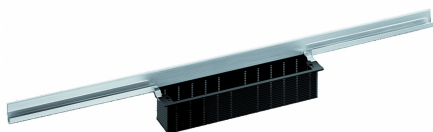

30. September 2022

**DALLMER****douchegoot CeraWall Individual, 800 mm**

Artikelnummer **535269**  
 GTIN/EAN: 4001636535269  
 Kortingsgroep: 11

voor montage met afvoerkolk DallFlex, DallFlex Plan, DallFlex verticaal en douche-element DallFlex Wall, DallFlex Wall Plan. Afvoerprofiel met geïntegreerd dwars verlopend verval, voor verborgen montage bij de overgang tussen muur en vloer. Geschikt voor vloer- en wandbekledingen van 12 – 24 mm (incl. lijmbed), op de millimeter nauwkeurig in de lengte aanpasbaar.

**uitvoering**

- zelfklevende veiligheidsband S 3 met snijbeschermingswapening van roestvrij staal voor bescherming van de oppervlakteafdichting en geluiddempende band voor ontkoppeling van het bouwwerk
- montagetoebehoren en plaatsingshulpmiddelen
- aftekensjabloon
- beschermdeksel

**materiaal**

roestvrij staal 1.4301

**Besteltip CeraWall Individual:**

Bestel afvoerkolk DallFlex of douche-element DallFlex Wall + douchegoot CeraWall Individual + afdekplaat CeraWall Individual!

Artikelnummer	Omschrijving	Afmetingen
535047	afdekplaat CeraWall Individual Design roestvrij staal mat	
535030	afdekplaat CeraWall Individual Natuursteen	
535023	afdekplaat CeraWall Individual roestvrij staal mat	
537157	afvoerkolk CeraFlex Plan, DN 40	DN 40
537164	afvoerkolk CeraFlex verticaal, DN 50	DN 50