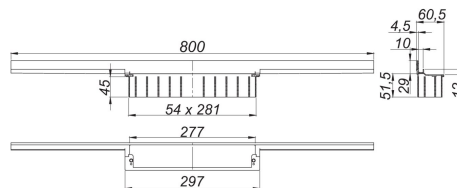

30. September 2022

**DALLMER****douchegoot CeraWall Individual, 800 mm**

Artikelnummer **535269**  
 GTIN/EAN: 4001636535269  
 Kortingsgroep: 11

voor montage met afvoerkolk DallFlex, DallFlex Plan, DallFlex verticaal en douche-element DallFlex Wall, DallFlex Wall Plan. Afvoerprofiel met geïntegreerd dwars verlopend verval, voor verborgen montage bij de overgang tussen muur en vloer. Geschikt voor vloer- en wandbekledingen van 12 – 24 mm (incl. lijmbed), op de millimeter nauwkeurig in de lengte aanpasbaar.

**uitvoering**

- zelfklevende veiligheidsband S 3 met snijbeschermingswapening van roestvrij staal voor bescherming van de oppervlakteafdichting en geluiddempende band voor ontkoppeling van het bouwwerk
- montagetoebehoren en plaatsingshulpmiddelen
- aftekensjabloon
- beschermdeksel

**materiaal**

roestvrij staal 1.4301

**Besteltip CeraWall Individual:**

Bestel afvoerkolk DallFlex of douche-element DallFlex Wall + douchegoot CeraWall Individual + afdekplaat CeraWall Individual!

Artikelnummer	Omschrijving	Afmetingen
535047	afdekplaat CeraWall Individual Design roestvrij staal mat	
535030	afdekplaat CeraWall Individual Natuursteen	
535023	afdekplaat CeraWall Individual roestvrij staal mat	
537157	afvoerkolk CeraFlex Plan, DN 40	DN 40
537164	afvoerkolk CeraFlex verticaal, DN 50	DN 50