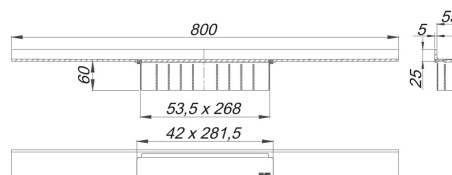

30. September 2022

DALLMER**douchegoot CeraWall Select roestvrij staal gepolijst, 800 mm**

Artikelnummer **535252**
 GTIN/EAN: 4001636535252
 Kortingsgroep: 11

voor montage met afvoerkolk DallFlex, DallFlex Plan, DallFlex verticaal en douche-element DallFlex Wall, DallFlex Wall Plan. Afvoerrail met precisieverval aan meerdere zijden, zichtbaar bij overgang tussen muur en vloer geïnstalleerd. Geschikt voor vloerbedekkingen 10 – 24 mm en wandbekledingen 12 – 24 mm (incl. lijmbed), op de millimeter nauwkeurig in de lengte aanpasbaar.

uitvoering

- afdekplaat
- zelfklevende veiligheidsband S 3 met snijbeschermingswapening van roestvrij staal voor bescherming van de oppervlakteafdichting en geluiddempende band voor ontkoppeling van het bouwwerk
- montage toebehoren en plaatsingshulpmiddelen
- beschermdeksel

materiaal

roestvrij staal 1.4301, massief 5 mm, hoogglanzend gepolijst, belastingsklasse K 3 (300 kg)

Bestel tip CeraWall Select:

Bestel afvoerkolk DallFlex of douche-element DallFlex Wall + douchegoot CeraWall Select!

Artikelnummer	Omschrijving	Afmetingen
535528	afdekplaat CeraWall Select roestvrij staal gepolijst	

30. September 2022

DALLMER

Artikelnummer	Omschrijving	Afmetingen
537157	afvoerkolk CeraFlex Plan, DN 40	DN 40
537164	afvoerkolk CeraFlex verticaal, DN 50	DN 50
537140	afvoerkolk CeraFlex, DN 50	DN 50
539304	afvoerkolk DallFlex EPS-gemonteerd, DN 50	DN 50
539311	afvoerkolk DallFlex Plan EPS-gemonteerd, DN 40	DN 40
539014	afvoerkolk DallFlex Plan, DN 40	DN 40
539076	Afvoerkolk DallFlex verticaal, DN 50	DN 50
539007	afvoerkolk DallFlex, DN 50	DN 50