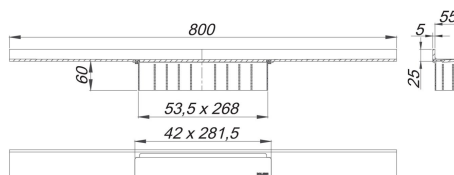

30. September 2022

**DALLMER****douchegoot CeraWall Select roestvrij staal mat, 800 mm**

Artikelnummer **535245**  
 GTIN/EAN: 4001636535245  
 Kortingsgroep: 11

voor montage met afvoerkolk DallFlex, DallFlex Plan, DallFlex verticaal en douche-element DallFlex Wall, DallFlex Wall Plan. Afvoerrail met precisieverval aan meerdere zijden, zichtbaar bij overgang tussen muur en vloer geïnstalleerd. Geschikt voor vloerbedekkingen 10 – 24 mm en wandbekledingen 12 – 24 mm (incl. lijmbed), op de millimeter nauwkeurig in de lengte aanpasbaar.

**uitvoering**

- afdekplaat
- zelfklevende veiligheidsband S 3 met snijbeschermingswapening van roestvrij staal voor bescherming van de oppervlakteafdichting en geluiddempende band voor ontkoppeling van het bouwwerk
- montage toebehoren en plaatsingshulpmiddelen
- beschermdeksel

**materiaal**

roestvrij staal 1.4301, massief 5 mm, mat gesatineerd, belastingsklasse K 3 (300 kg)

**Bestel tip CeraWall Select:**

Bestel afvoerkolk DallFlex of douche-element DallFlex Wall + douchegoot CeraWall Select!

Artikelnummer	Omschrijving	Afmetingen
535535	afdekplaat CeraWall Select roestvrij staal mat	

30. September 2022

**DALLMER**

Artikelnummer	Omschrijving	Afmetingen
537157	afvoerkolk CeraFlex Plan, DN 40	DN 40
537164	afvoerkolk CeraFlex verticaal, DN 50	DN 50
537140	afvoerkolk CeraFlex, DN 50	DN 50
539304	afvoerkolk DallFlex EPS-gemonteerd, DN 50	DN 50
539311	afvoerkolk DallFlex Plan EPS-gemonteerd, DN 40	DN 40
539014	afvoerkolk DallFlex Plan, DN 40	DN 40
539076	Afvoerkolk DallFlex verticaal, DN 50	DN 50
539007	afvoerkolk DallFlex, DN 50	DN 50