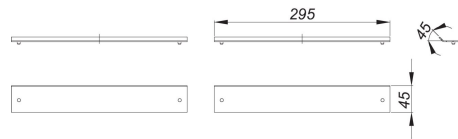

30. September 2022

Afdekplaat CeraWall Individual Duo Natuursteen

Artikelnummer **535184**
 GTIN/EAN: 4001636535184
 Kortingsgroep: 11

telkens twee afdekplaten voor douchegoot CeraWall Individual Duo

materiaal
 roestvrij staal 1.4301

voor het betegelen met vloerbedekkingen waarvan de snijranden kunnen worden gepolijst of die door en door gekleurd zijn (bijv. natuursteen, fijn gresmateriaal)

Besteltip CeraWall Individual Duo:
 Bestel afvoerkolk Duo + douchegoot CeraWall Individual Duo + afdekplaat CeraWall Individual Duo!

Artikelnummer	Omschrijving	Afmetingen
536020	douchegoot CeraWall Individual Duo, 1300 mm	1300 mm
536037	douchegoot CeraWall Individual Duo, 1400 mm	1400 mm
536044	douchegoot CeraWall Individual Duo, 1500 mm	1500 mm
536051	douchegoot CeraWall Individual Duo, 1600 mm	1600 mm
536068	douchegoot CeraWall Individual Duo, 1700 mm	1700 mm
536075	douchegoot CeraWall Individual Duo, 1800 mm	1800 mm
536082	douchegoot CeraWall Individual Duo, 1900 mm	1900 mm
536099	douchegoot CeraWall Individual Duo, 2000 mm	2000 mm