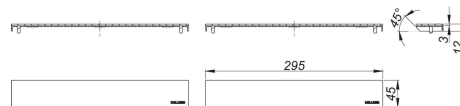

## Afdekplaat CeraWall Individual Duo Design

Artikelnummer **535092**  
 GTIN/EAN: 4001636535092  
 Kortingsgroep: 11

telkens twee afdekplaten voor douchegoot CeraWall Individual Duo

materiaal  
 roestvrij staal 1.4301

universeel inzetbaar roestvrijstalen design, wordt niet betegeld

Bestel tip CeraWall Individual Duo:  
 Bestel afvoerkolk Duo + douchegoot CeraWall Individual Duo + afdekplaat CeraWall Individual Duo!

Artikelnummer	Omschrijving	Afmetingen
536020	douchegoot CeraWall Individual Duo, 1300 mm	1300 mm
536037	douchegoot CeraWall Individual Duo, 1400 mm	1400 mm
536044	douchegoot CeraWall Individual Duo, 1500 mm	1500 mm
536051	douchegoot CeraWall Individual Duo, 1600 mm	1600 mm
536068	douchegoot CeraWall Individual Duo, 1700 mm	1700 mm
536075	douchegoot CeraWall Individual Duo, 1800 mm	1800 mm
536082	douchegoot CeraWall Individual Duo, 1900 mm	1900 mm
536099	douchegoot CeraWall Individual Duo, 2000 mm	2000 mm