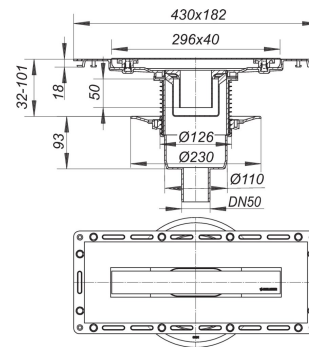

douchegoot TistoLine verticaal standaard 300, DN 50

Artikelnummer **530301**
 GTIN/EAN: 4001636530301
 Kortingsgroep: 5

**afvoerpijp DN 50 verticaal****uitvoering**

- vlies gecacheerde flens
- Tisto-afdichtingsmanchet
- beschermdeksel
- stankafsluiter en controleput, binnenpot 50 mm (conform DIN EN 1253)
- in hoogte verstelbare afstelschroeven
- tegelaanslag

materiaal

afvoerkolk polypropyleen, hoogslagvast

afdekplaat roestvrij staal 1.4301, 300 x 40 mm, belastingsklasse K 3 (300 kg), geschikt voor vloerbedekkingen 2-12 mm (incl. lijm)

Kan worden gebruikt met brandwerend ruwbouwelement 2 (artikelnr. 515025).

Artikelnummer	Omschrijving	Afmetingen
523983	regelschroeven-set CeraLine	

Artikelnummer	Omschrijving	Afmetingen
515025	brandwerend ruwbouwelement 2, DN 50	DN 50

521088

servicesleutel CeraLine