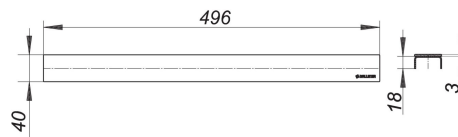

10. Augustus 2022

Afdekplaat CeraLine zwart mat, 500 mm

Artikelnummer **527097**
 GTIN/EAN: 4001636527097
 Kortingsgroep: 8

afdekplaat voor douchegoten CeraLine,
 geschikt voor vloerbedekkingen 5-19 mm (incl. lijm), breedte 40 mm

materiaal
 roestvrij staal 1.4301, steun massief 3 mm, gekleurd PVD bedekt zwart mat,
 belastingsklasse K 3 (300 kg)

Artikelnummer	Omschrijving	Afmetingen
520012	douchegoot CeraLine F 500 mm, DN 50	DN 50
523402	douchegoot CeraLine Nano F 500 mm, DN 50	DN 50
523006	douchegoot CeraLine Nano W 500 mm, DN 50	DN 50
523013	douchegoot CeraLine Plan F 500 mm, DN 50	DN 50
523112	douchegoot CeraLine Plan W 500 mm, DN 50	DN 50
521606	douchegoot CeraLine verticaal F 500 mm, DN 50	DN 50
520111	douchegoot CeraLine W 500 mm, DN 50	DN 50