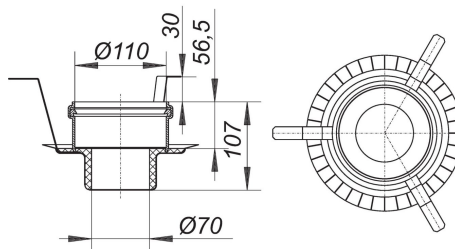

06. November 2020

**DALLMER****brandwerend ruwbouwelement 2, DN 50**

Artikelnummer **515025**  
 GTIN/EAN: 4001636515025  
 Kortingsgroep: 3

geschikt voor de douchegoten CeraLine verticaal F 500 - F 1200, de vloerafvoeren TistoLine en TistoPlan verticaal, de afvoerkolken 40 S, 40 PE, 40 DallBit en de vloerafvoeren 40 SE, 40 SE 12  
 Voor de montage in kernboren (d: 160 mm) in F 30/60/90/120-dekken.

met:

- inschuifelement
- zwelmiddellaag
- bevestigingsbeugels
- bekistingshulp
- geluidswerende manchet
- beschermdeksel

aansluiting van:

kunststof buis DN 50 via buismof  
 gegoten buis DN 50 via DALLMER HT/SML-buisverbinder DN 50/DN 50 (artikelnr.: 880024)

Artikelnummer	Omschrijving	Afmetingen
405227	afvoerkolk 40 DallBit, DN 50	DN 50
405135	afvoerkolk 40 PE, DN 50/OD 50	DN 50
405128	afvoerkolk 40 S, DN 50	DN 50
513212	afvoerkolk CeraDrain 49, DN 50	DN 50
521651	douchegoot CeraLine verticaal F 1000 mm, DN 50	DN 50
521668	douchegoot CeraLine verticaal F 1100 mm, DN 50	DN 50
521675	douchegoot CeraLine verticaal F 1200 mm, DN 50	DN 50