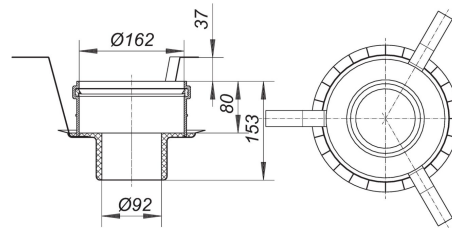

06. November 2020

DALLMER**brandwerend ruwbouwelement 1, DN 50/DN 70**

Artikelnummer **515018**
 GTIN/EAN: 4001636515018
 Kortingsgroep: 3

geschikt voor de douchegoten CeraLine verticaal F 1300 - F 2000, afvoerkolken 61 HT, 61 HT DallBit, 61 GA, 61 GA DallBit en de vloerafvoeren 61 HT/E, 61 HT/KE met de nominale diameters DN 50 en DN 50/DN 70 zonder toevoer, de dakafvoeren 62 DN 70 en vloerafvoeren CIRCO V.

Voor de montage in kernboren (d: 200 mm) in F 30/60/90/120-dekken.

met:

- inschuifelement
- zwelmiddellaag
- bevestigingsbeugels
- bekistingshulp
- geluidswerende manchet
- beschermdeksel

aansluiting van:

- kunststof buis DN 50 en DN 70 via buismof

Artikelnummer	Omschrijving	Afmetingen
612748	afvoerkolk 61 GA DallBit, DN 70 SML	DN 70 SML
612755	afvoerkolk 61 GA Dallbit, DN 80 SML	DN 80 SML
611727	afvoerkolk 61 GA, DN 50 SML	DN 50 SML
611741	afvoerkolk 61 GA, DN 70 SML	DN 70 SML
611758	afvoerkolk 61 GA, DN 80 SML	DN 80 SML
612021	afvoerkolk 61 HT DallBit, DN 50	DN 50
612052	afvoerkolk 61 HT DallBit, DN 50/DN 70	DN 50/DN 70