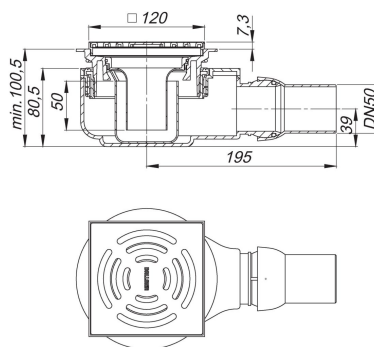

Vloerafvoer CeraBoard CK 12, DN 50, 120 x 120 mm

Artikelnummer **514424**
 GTIN/EAN: 4001636514424
 Kortingsgroep: 5

conform DIN EN 1253
 geschikt voor CeraBoard douche-elementen

uitvoering:

- schroefventiel
- stankafsluiter en controleput, binnenpot 50 mm
- bescherm- en montagedeksel

materiaal:

polypropyleen, hoogslagvast
 rooster roestvrij staal 1.4301, belastingsklasse K 3 (300 kg)

afvoerpijp DN 50 zijdelings, kader ABS, 120 x 120 mm

Artikelnummer	Omschrijving	Afmetingen
495709	opzetkader CK 12, 120 x 120 mm	120 x 120 mm
495358	opzetkader CS 12, 120 x 120 mm	120 x 120 mm
495730	opzetstukverlenging C 50, Ø 120 x 40 mm	d: 120 mm
160966	stankafsluiter ORIO bouwjaren 2004 - mei 2010	