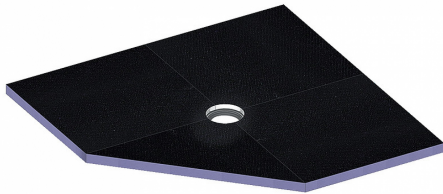

douche-element CeraBoard vijfhoek, 40 x 1200 x 1200 mm

Artikelnummer **513731**
 GTIN/EAN: 4001636513731
 Kortingsgroep: 5

watertichte douche-elementen voor direct vlak met de vloer betegelen, met centraal afvoerpunt

materiaal:

kern van geëxtrudeerd polystyreen-hardschuim, aan beide zijden gewapend met glasvezelweefsel, voorzien van een laag met kunststof veredelde mortel en bezand

1200 x 1200 mm

afvoerpositie:
centraal