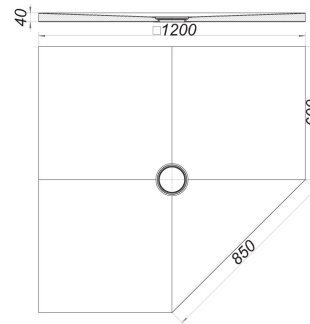

douche-element CeraBoard vijfhoek, 40 x 1200 x 1200 mm

Artikelnummer **513731**
 GTIN/EAN: 4001636513731
 Kortingsgroep: 5

watertichte douche-elementen voor direct vlak met de vloer betegelen, met centraal afvoerpunt

materiaal:

kern van geëxtrudeerd polystyreen-hardschuim, aan beide zijden gewapend met glasvezelweefsel, voorzien van een laag met kunststof veredelde mortel en bezand

1200 x 1200 mm

afvoerpositie:
centraal

Artikelnummer	Omschrijving	Afmetingen
513588	afvoerkolk CIRCO V, DN 50/DN 70	DN 50/DN 70
513977	geluidswerend element CeraBoard, 1500 x 1500 mm	1500 x 1500 mm
514424	Vloerafvoer CeraBoard CK 12, DN 50, 120 x 120 mm	DN 50, 120 x 120 mm
514431	Vloerafvoer CeraBoard CS 12, DN 50, 120 x 120 mm	DN 50, 120 x 120 mm
513519	vloerafvoer CIRCO 50.1, DN 50, 120 x 120 mm	DN 50, 120 x 120 mm
513526	vloerafvoer CIRCO 50.2, DN 50, 100 x 100 mm	DN 50, 100 x 100 mm
513502	vloerafvoer CIRCO 70, DN 70, 150 x 150 mm	DN 70, 150 x 150 mm
513564	vloerafvoer CIRCO V.1, DN 50/DN 70, 120 x 120 mm	DN 50/DN 70, 120 x 120 mm
513571	vloerafvoer CIRCO V.2, DN 50/DN 70, 100 x 100 mm	DN 50/DN 70, 100 x 100 mm
513816	vloerafvoer CIRCOPlan 40.1, DN 40, 120 x 120 mm	DN 40, 120 x 120 mm
513823	vloerafvoer CIRCOPlan 40.2, DN 40, 100 x 100 mm	DN 40, 100 x 100 mm