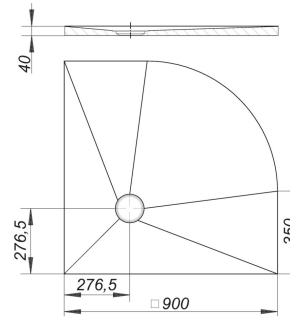

douche-element CeraBoard kwartcirkel, 40 x 900 x 900 mm

Artikelnummer **513717**
 GTIN/EAN: 4001636513717
 Kortingsgroep: 5

waterdichte douche-elementen met radius 550 mm, voor direct vlak met de vloer betegelen, met decentraal afvoerpunt

materiaal:

kern van geëxtrudeerd polystyreen-hardschuim, aan beide zijden gewapend met glasvezelweefsel, voorzien van een laag met kunststof veredelde mortel en bezand

900 x 900 mm

afvoerpositie:
decentraal, 260 mm

Artikelnummer	Omschrijving	Afmetingen
513588	afvoerkolk CIRCO V, DN 50/DN 70	DN 50/DN 70
513960	geluidswerend element CeraBoard, 1200 x 1200 mm	1200 x 1200 mm
514424	Vloerafvoer CeraBoard CK 12, DN 50, 120 x 120 mm	DN 50, 120 x 120 mm
514431	Vloerafvoer CeraBoard CS 12, DN 50, 120 x 120 mm	DN 50, 120 x 120 mm
513519	vloerafvoer CIRCO 50.1, DN 50, 120 x 120 mm	DN 50, 120 x 120 mm
513526	vloerafvoer CIRCO 50.2, DN 50, 100 x 100 mm	DN 50, 100 x 100 mm
513502	vloerafvoer CIRCO 70, DN 70, 150 x 150 mm	DN 70, 150 x 150 mm
513564	vloerafvoer CIRCO V.1, DN 50/DN 70, 120 x 120 mm	DN 50/DN 70, 120 x 120 mm
513571	vloerafvoer CIRCO V.2, DN 50/DN 70, 100 x 100 mm	DN 50/DN 70, 100 x 100 mm
513816	vloerafvoer CIRCOPlan 40.1, DN 40, 120 x 120 mm	DN 40, 120 x 120 mm
513823	vloerafvoer CIRCOPlan 40.2, DN 40, 100 x 100 mm	DN 40, 100 x 100 mm