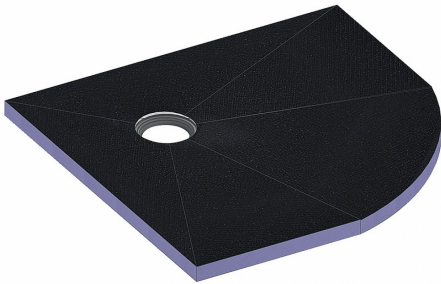

douche-element CeraBoard kwartcirkel, 40 x 900 x 900 mm

Artikelnummer **513717**
 GTIN/EAN: 4001636513717
 Kortingsgroep: 5

waterdichte douche-elementen met radius 550 mm, voor direct vlak met de vloer betegelen, met decentraal afvoerpunt

materiaal:

kern van geëxtrudeerd polystyreen-hardschuim, aan beide zijden gewapend met glasvezelweefsel, voorzien van een laag met kunststof veredelde mortel en bezand

900 x 900 mm

afvoerpositie:
decentraal, 260 mm

Artikelnummer	Omschrijving	Afmetingen
513588	afvoerkolk CIRCO V, DN 50/DN 70	DN 50/DN 70
513960	geluidswerend element CeraBoard, 1200 x 1200 mm	1200 x 1200 mm
514424	Vloerafvoer CeraBoard CK 12, DN 50, 120 x 120 mm	DN 50, 120 x 120 mm
514431	Vloerafvoer CeraBoard CS 12, DN 50, 120 x 120 mm	DN 50, 120 x 120 mm
513519	vloerafvoer CIRCO 50.1, DN 50, 120 x 120 mm	DN 50, 120 x 120 mm
513526	vloerafvoer CIRCO 50.2, DN 50, 100 x 100 mm	DN 50, 100 x 100 mm
513502	vloerafvoer CIRCO 70, DN 70, 150 x 150 mm	DN 70, 150 x 150 mm
513564	vloerafvoer CIRCO V.1, DN 50/DN 70, 120 x 120 mm	DN 50/DN 70, 120 x 120 mm
513571	vloerafvoer CIRCO V.2, DN 50/DN 70, 100 x 100 mm	DN 50/DN 70, 100 x 100 mm
513816	vloerafvoer CIRCOPlan 40.1, DN 40, 120 x 120 mm	DN 40, 120 x 120 mm
513823	vloerafvoer CIRCOPlan 40.2, DN 40, 100 x 100 mm	DN 40, 100 x 100 mm