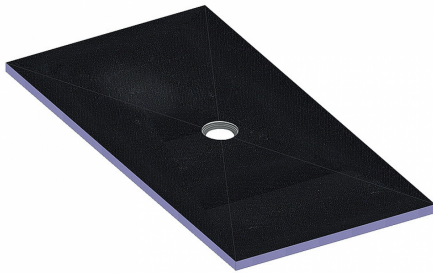

douche-element CeraBoard centraal, 40 x 1800 x 900 mm

Artikelnummer **513694**
 GTIN/EAN: 4001636513694
 Kortingsgroep: 5

watertichte douche-elementen in standaard bakmaat, voor direct vlak met de vloer betegelen, met centraal of decentraal afvoerpunt

materiaal:

kern van geëxtrudeerd polystyreen-hardschuim, aan beide zijden gewapend met glasvezelweefsel, voorzien van een laag met kunststof veredelde mortel en bezand

1800 x 1800 mm

afvoerpositie:
centraal

Artikelnummer	Omschrijving	Afmetingen
513588	afvoerkolk CIRCO V, DN 50/DN 70	DN 50/DN 70
514424	Vloerafvoer CeraBoard CK 12, DN 50, 120 x 120 mm	DN 50, 120 x 120 mm
514431	Vloerafvoer CeraBoard CS 12, DN 50, 120 x 120 mm	DN 50, 120 x 120 mm