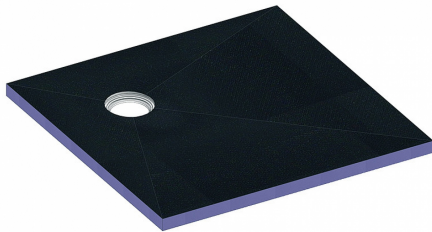

**douche-element CeraBoard decentraal, 40 x 900 x 900 mm**

Artikelnummer **513656**  
 GTIN/EAN: 4001636513656  
 Kortingsgroep: 5

waterdichte douche-elementen voor direct vlak met de vloer betegelen, met decentraal afvoerpunt

materiaal:

kern van geëxtrudeerd polystyreen-hardschuim, aan beide zijden gewapend met glasvezelweefsel, voorzien van een laag met kunststof veredelde mortel en bezand

900 x 900 mm

afvoerpositie:

decentraal, 260 mm

Artikelnummer	Omschrijving	Afmetingen
513588	afvoerkolk CIRCO V, DN 50/DN 70	DN 50/DN 70
513960	geluidswerend element CeraBoard, 1200 x 1200 mm	1200 x 1200 mm
514424	Vloerafvoer CeraBoard CK 12, DN 50, 120 x 120 mm	DN 50, 120 x 120 mm
514431	Vloerafvoer CeraBoard CS 12, DN 50, 120 x 120 mm	DN 50, 120 x 120 mm
513519	vloerafvoer CIRCO 50.1, DN 50, 120 x 120 mm	DN 50, 120 x 120 mm
513526	vloerafvoer CIRCO 50.2, DN 50, 100 x 100 mm	DN 50, 100 x 100 mm
513502	vloerafvoer CIRCO 70, DN 70, 150 x 150 mm	DN 70, 150 x 150 mm
513564	vloerafvoer CIRCO V.1, DN 50/DN 70, 120 x 120 mm	DN 50/DN 70, 120 x 120 mm
513571	vloerafvoer CIRCO V.2, DN 50/DN 70, 100 x 100 mm	DN 50/DN 70, 100 x 100 mm
513816	vloerafvoer CIRCOPlan 40.1, DN 40, 120 x 120 mm	DN 40, 120 x 120 mm
513823	vloerafvoer CIRCOPlan 40.2, DN 40, 100 x 100 mm	DN 40, 100 x 100 mm