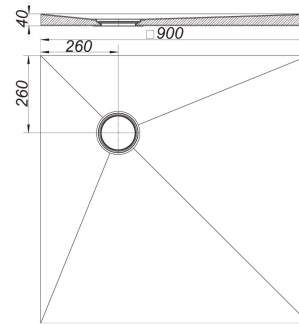

**douche-element CeraBoard decentraal, 40 x 900 x 900 mm**

Artikelnummer **513656**  
 GTIN/EAN: 4001636513656  
 Kortingsgroep: 5

waterdichte douche-elementen voor direct vlak met de vloer betegelen, met decentraal afvoerpunt

materiaal:

kern van geëxtrudeerd polystyreen-hardschuim, aan beide zijden gewapend met glasvezelweefsel, voorzien van een laag met kunststof veredelde mortel en bezand

900 x 900 mm

afvoerpositie:

decentraal, 260 mm

Artikelnummer	Omschrijving	Afmetingen
513588	afvoerkolk CIRCO V, DN 50/DN 70	DN 50/DN 70
513960	geluidswerend element CeraBoard, 1200 x 1200 mm	1200 x 1200 mm
514424	Vloerafvoer CeraBoard CK 12, DN 50, 120 x 120 mm	DN 50, 120 x 120 mm
514431	Vloerafvoer CeraBoard CS 12, DN 50, 120 x 120 mm	DN 50, 120 x 120 mm
513519	vloerafvoer CIRCO 50.1, DN 50, 120 x 120 mm	DN 50, 120 x 120 mm
513526	vloerafvoer CIRCO 50.2, DN 50, 100 x 100 mm	DN 50, 100 x 100 mm
513502	vloerafvoer CIRCO 70, DN 70, 150 x 150 mm	DN 70, 150 x 150 mm
513564	vloerafvoer CIRCO V.1, DN 50/DN 70, 120 x 120 mm	DN 50/DN 70, 120 x 120 mm
513571	vloerafvoer CIRCO V.2, DN 50/DN 70, 100 x 100 mm	DN 50/DN 70, 100 x 100 mm
513816	vloerafvoer CIRCOPlan 40.1, DN 40, 120 x 120 mm	DN 40, 120 x 120 mm
513823	vloerafvoer CIRCOPlan 40.2, DN 40, 100 x 100 mm	DN 40, 100 x 100 mm