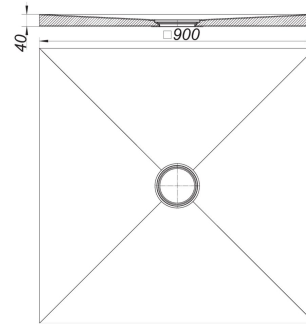

douche-element CeraBoard, 40 x 900 x 900 mm

Artikelnummer **513601**
 GTIN/EAN: 4001636513601
 Kortingsgroep: 5

watertichte douche-elementen voor direct vlak met de vloer betegelen, met centraal afvoerpunt

materiaal:

kern van geëxtrudeerd polystyreen-hardschuim, aan beide zijden gewapend met glasvezelweefsel, voorzien van een laag met kunststof veredelde mortel en bezand

900 x 900 mm

afvoerpositie:
centraal

Artikelnummer	Omschrijving	Afmetingen
513588	afvoerkolk CIRCO V, DN 50/DN 70	DN 50/DN 70
513960	geluidswerend element CeraBoard, 1200 x 1200 mm	1200 x 1200 mm
513533	onderbouwset CeraBoard Easy, 900 x 900 mm	900 x 900 mm
514424	Vloerafvoer CeraBoard CK 12, DN 50, 120 x 120 mm	DN 50, 120 x 120 mm
514431	Vloerafvoer CeraBoard CS 12, DN 50, 120 x 120 mm	DN 50, 120 x 120 mm
513519	vloerafvoer CIRCO 50.1, DN 50, 120 x 120 mm	DN 50, 120 x 120 mm
513526	vloerafvoer CIRCO 50.2, DN 50, 100 x 100 mm	DN 50, 100 x 100 mm
513502	vloerafvoer CIRCO 70, DN 70, 150 x 150 mm	DN 70, 150 x 150 mm
513564	vloerafvoer CIRCO V.1, DN 50/DN 70, 120 x 120 mm	DN 50/DN 70, 120 x 120 mm
513571	vloerafvoer CIRCO V.2, DN 50/DN 70, 100 x 100 mm	DN 50/DN 70, 100 x 100 mm
513816	vloerafvoer CIRCOPlan 40.1, DN 40, 120 x 120 mm	DN 40, 120 x 120 mm
513823	vloerafvoer CIRCOPlan 40.2, DN 40, 100 x 100 mm	DN 40, 100 x 100 mm