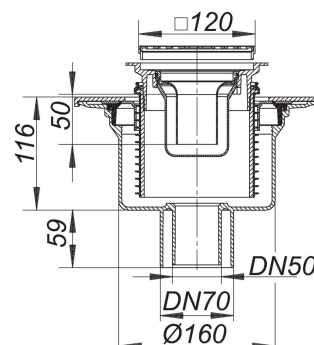

vloerafvoer CIRCO V.1, DN 50/DN 70, 120 x 120 mm

Artikelnummer **513564**
 GTIN/EAN: 4001636513564
 Kortingsgroep: 5

conform DIN EN 1253
 geschikt voor CeraBoard douche-elementen
 afvoerpijp DN 50/DN 70 verticaal

met:

- zijdelings verstelbare binnenbehuizing (± 15 mm) voor de aansluiting op CeraBoard
- afstelschroeven voor hoogteverstelling
- schroefventiel
- stankafsluiter en controleput, binnenpot 50 mm
- bescherm- en montagedeksel

materiaal:

polypropyleen, hoogslagvast
 rooster: roestvrij staal 1.4301, belastingsklasse K 3 (300 kg)

kader: ABS, 120 x 120 mm

Kan worden gebruikt met brandwerend ruwbouwelement 1 (artikelnr. 515018).

Afvoercapaciteit volgens DIN EN 1253
 (stuwhoogte: 20 mm)

	Norm	DALLMER
DN 50	0.8 l/s	1.18 l/s
DN 70	0.8 l/s	1.3 l/s

Artikelnummer	Omschrijving	Afmetingen
---------------	--------------	------------

Dallmer GmbH + Co KG · Wiebelsheidestraße 25 · 59757 Arnsberg · Tel.: +49 2932 9616-0 · Fax: +49 2932 9616-222
 www.dallmer.nl · info@dallmer.nl