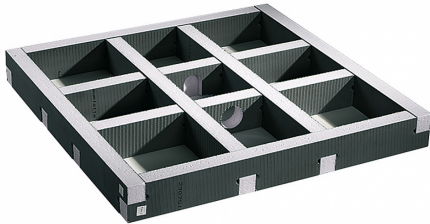

onderbouwset CeraBoard Easy, 900 x 900 mm

Artikelnummer **513533**
 GTIN/EAN: 4001636513533
 Kortingsgroep: 5

voor snelle en eenvoudige montage van CeraBoard douche-elementen met CIRCO vloerafvoeren,
 snelle oogtecompensatie zonder opvullen met mortel/dekvloer

materiaal:
 kern van de steekelementen van geëxtrudeerd polystyreen-hardschuim, aan beide zijden gewapend met glasvezelweefsel, voorzien van een laag met kunststof veredelde mortel en afgezand

900 x 900 mm

Artikelnummer	Omschrijving	Afmetingen
513588	afvoerkolk CIRCO V, DN 50/DN 70	DN 50/DN 70
513601	douche-element CeraBoard, 40 x 900 x 900 mm	900 x 900 mm
513960	geluidswerend element CeraBoard, 1200 x 1200 mm	1200 x 1200 mm
513564	vloerafvoer CIRCO V.1, DN 50/DN 70, 120 x 120 mm	DN 50/DN 70, 120 x 120 mm
513571	vloerafvoer CIRCO V.2, DN 50/DN 70, 100 x 100 mm	DN 50/DN 70, 100 x 100 mm