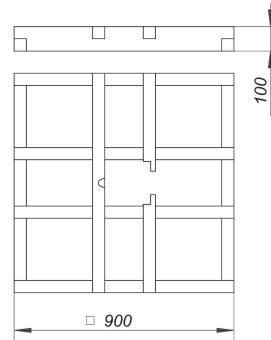

onderbouwset CeraBoard Easy, 900 x 900 mm

Artikelnummer **513533**
 GTIN/EAN: 4001636513533
 Kortingsgroep: 5

voor snelle en eenvoudige montage van CeraBoard douche-elementen met CIRCO vloerafvoeren,
 snelle oogtecompensatie zonder opvullen met mortel/dekvloer

materiaal:
 kern van de steekelementen van geëxtrudeerd polystyreen-hardschuim, aan beide zijden gewapend met glasvezelweefsel, voorzien van een laag met kunststof veredelde mortel en afgezand

900 x 900 mm

Artikelnummer	Omschrijving	Afmetingen
513588	afvoerkolk CIRCO V, DN 50/DN 70	DN 50/DN 70
513601	douche-element CeraBoard, 40 x 900 x 900 mm	900 x 900 mm
513960	geluidswerend element CeraBoard, 1200 x 1200 mm	1200 x 1200 mm
513564	vloerafvoer CIRCO V.1, DN 50/DN 70, 120 x 120 mm	DN 50/DN 70, 120 x 120 mm
513571	vloerafvoer CIRCO V.2, DN 50/DN 70, 100 x 100 mm	DN 50/DN 70, 100 x 100 mm