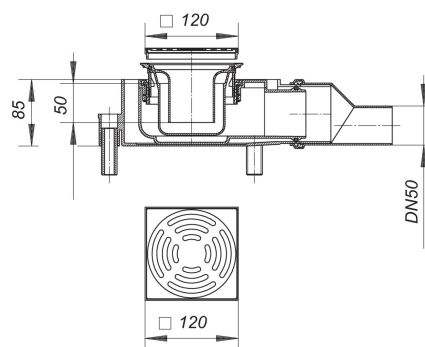

vloerafvoer CIRCO 50.1, DN 50, 120 x 120 mm

Artikelnummer **513519**
 GTIN/EAN: 4001636513519
 Kortingsgroep: 5

conform DIN EN 1253
 geschikt voor CeraBoard douche-elementen

met:

- zijdelings verstelbare binnenbehuizing (± 15 mm) voor de aansluiting op CeraBoard
- afstelschroeven voor hoogteverstelling
- schroefventiel
- stankafsluiter en controleput, binnenpot 50 mm
- bescherm- en montagedeksel

materiaal:

polypropyleen, hoogslagvast
 rooster: roestvrij staal 1.4301, belastingsklasse K 3 (300 kg)

afvoerpijp DN 50 zijdelings, kader: ABS, 120 x 120 mm

Afvoercapaciteit volgens DIN EN 1253
 (stuwhoogte: 20 mm)

	Norm	DALLMER
DN 50	0.8 l/s	0.82 l/s

Artikelnummer	Omschrijving	Afmetingen
495709	opzetkader CK 12, 120 x 120 mm	120 x 120 mm
501080	rooster E 115, 115 x 115 mm	115 x 115 mm

22. calendar_month_january 2021