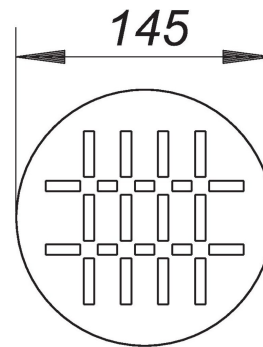

30. September 2022

rooster Puls Ø 145 mm

Artikelnummer **502308**
 GTIN/EAN: 4001636502308
 Kortingsgroep: 3

geschikt voor de opzetkaders met afmeting Ø 155 mm en voor ééndelige douchebakken van natuursteen, design-rooster, oppervlak mat gesatineerd, met afvoeropeningen in design "Puls"

materiaal:
 roestvrij staal 1.4404, massief 5 mm, Ø 145 mm

geschikt voor de opzetkaders met afmeting Ø 155 mm

afmetingen:
 d: Ø 145 mm

Artikelnummer	Omschrijving	Afmetingen
160379	doucheafvoer ORIO 60 N, DN 40	DN 40
503039	opzetkader V, S 15/d: 155, roestvrij staal 1.4301	d: 155 mm
503091	opzetkader V, S 15/d: 155, roestvrij staal 1.4404	d: 155 mm
500755	opzetkader VER-15, roestvrij staal 1.4301, d:-155-mm	d: 155 mm
500496	RENO-kader, rond, d:-155-mm	d: 155 mm