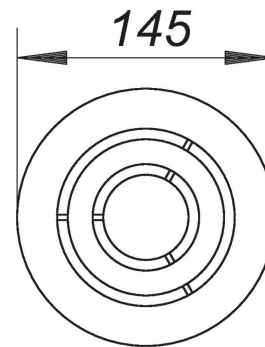

30. September 2022

rooster Saturn d: 145 mm

Artikelnummer **502292**
 GTIN/EAN: 4001636502292
 Kortingsgroep: 3

geschikt voor de opzetkaders met afmeting d: 155 mm en voor ééndelige douchebakken van natuursteen, design-rooster, oppervlak mat gesatineerd, met afvoeropeningen in design „Saturn”

materiaal
 roestvrij staal 1.4404, massief 5 mm, d: 145 mm

Artikelnummer	Omschrijving	Afmetingen
160379	doucheafvoer ORIO 60 N, DN 40	DN 40
503039	opzetkader V, S 15/d: 155, roestvrij staal 1.4301	d: 155 mm
503091	opzetkader V, S 15/d: 155, roestvrij staal 1.4404	d: 155 mm
500755	opzetkader VER-15, roestvrij staal 1.4301, d:-155-mm	d: 155 mm
500496	RENO-kader, rond, d:-155-mm	d: 155 mm