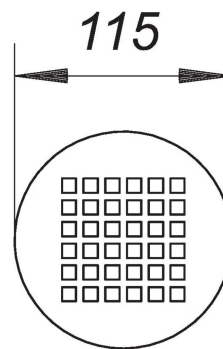

30. September 2022

**rooster Quadra d: 115 mm**

Artikelnummer **502223**  
GTIN/EAN: 4001636502223  
Kortingsgroep: 3

design-rooster, oppervlak mat gesatineerd, met vierkante afvoeropeningen

materiaal  
roestvrij staal 1.4301, massief 5 mm

geschikt voor de opzetkaders met afmeting d: 120 mm

Artikelnummer	Omschrijving	Afmetingen
495723	opzetkader CSR 12, Ø 120 mm	d: 120 mm
495334	opzetkader ER-12, roestvrij staal 1.4301, d:-120-mm	d: 120 mm
495396	opzetkader ER-12, roestvrij staal 1.4404, d:-120-mm	d: 120 mm
495433	opzetkader V, S 15/d: 120 mm	d: 120 mm
500601	opzetkader, S 15/120	d: 120 mm
495549	RENO-kader, rond, d:-120-mm	d: 120 mm