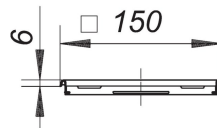

opzetkader CS 15, 150 x 150 mm

Artikelnummer **500823**
GTIN/EAN: 4001636500823
Kortingsgroep: 5

geschikt voor CIRCO 70 en CIRCO V.3

materiaal:
roestvrij staal 1.4301, 150 x 150 mm, geschroefd, passende roosters 140 x 140 mm

Passende roosters vanaf pagina 156

Artikelnummer	Omschrijving	Afmetingen
513557	vloerafvoer CIRCO V.3, DN 50/DN 70, 150 x 150 mm	DN 50/DN 70, 150 x 150 mm