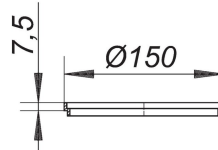

**opzetstukverlenging CKR 15, Ø 150 x 7,5 mm**

Artikelnummer **500816**  
 GTIN/EAN: 4001636500816  
 Kortingsgroep: 5

geschikt voor opzetkaders CK 15 en roosters Ø 145 mm, stapelbaar voor grotere hoogtes

materiaal:  
 ABS, Ø 150 x 7,5 mm

Passende roosters vanaf pagina 159

Artikelnummer	Omschrijving	Afmetingen
495709	opzetkader CK 12, 120 x 120 mm	120 x 120 mm
501110	rooster E 140, 140 x 140 mm	140 x 140 mm
501684	rooster ED 140, 140 x 140 mm	
501219	rooster EN 140, 140 x 140 mm	140 x 140 mm
501127	rooster ES 140, massief, 140 x 140 mm	140 x 140 mm
501172	rooster K 140, polyamide, 140 x 140 mm	140 x 140 mm
501226	rooster Quadra 140	
501530	rooster QuadraStone Azul Bahia, 140	
501509	rooster QuadraStone Individueel 140	
501523	rooster QuadraStone Nero Assoluto Zimbabwe, 140	
501561	rooster QuadraStone Padang lichtgrijs, 140	
501547	rooster QuadraStone Rosso Verona, 140	
501141	rooster RHS 140, massief, antislip, 140 x 140 mm	140 x 140 mm
513502	vloerafvoer CIRCO 70, DN 70, 150 x 150 mm	DN 70, 150 x 150 mm