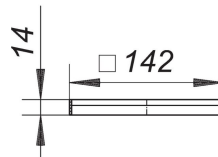

opzetkader CK 15, 150 x 150 mm

Artikelnummer **500809**
 GTIN/EAN: 4001636500809
 Kortingsgroep: 5

geschikt voor CIRCO 70 en CIRCO V.3

materiaal:
 ABS, 142 x 142 mm, passende roosters 140 x 140 mm

Passende roosters vanaf pagina 156

Artikelnummer	Omschrijving	Afmetingen
501110	rooster E 140, 140 x 140 mm	140 x 140 mm
501684	rooster ED 140, 140 x 140 mm	
501219	rooster EN 140, 140 x 140 mm	140 x 140 mm
501127	rooster ES 140, massief, 140 x 140 mm	140 x 140 mm
501172	rooster K 140, polyamide, 140 x 140 mm	140 x 140 mm
501226	rooster Quadra 140	
501530	rooster QuadraStone Azul Bahia, 140	
501509	rooster QuadraStone Individueel 140	
501523	rooster QuadraStone Nero Assoluto Zimbabwe, 140	
501561	rooster QuadraStone Padang lichtgrijs, 140	
501547	rooster QuadraStone Rosso Verona, 140	
501141	rooster RHS 140, massief, antislip, 140 x 140 mm	140 x 140 mm