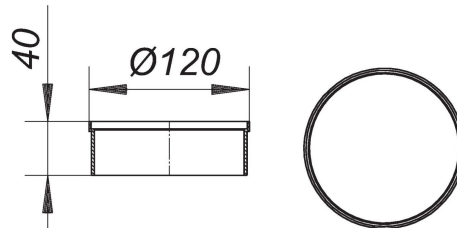

opzetstukverlenging C 50, Ø 120 x 40 mm

Artikelnummer **495730**
 GTIN/EAN: 4001636495730
 Kortingsgroep: 5

geschikt voor opzetkaders CS 12, CSR 12, CK 10, CK 12 en roosters Ø 115 mm

Material:
 ABS

Passende roosters vanaf pagina 158

Artikelnummer	Omschrijving	Afmetingen
514424	Vloerafvoer CeraBoard CK 12, DN 50, 120 x 120 mm	DN 50, 120 x 120 mm
514431	Vloerafvoer CeraBoard CS 12, DN 50, 120 x 120 mm	DN 50, 120 x 120 mm

Artikelnummer	Omschrijving	Afmetingen
495716	opzetkader CK 10, 100 x 100 mm	100 x 100 mm
495358	opzetkader CS 12, 120 x 120 mm	120 x 120 mm
495723	opzetkader CSR 12, Ø 120 mm	d: 120 mm
501806	rooster Aquarius 115, d: 115 mm	d: 115 mm
501264	rooster VER, d:-115-mm	d: 115 mm
513564	vloerafvoer CIRCO V.1, DN 50/DN 70, 120 x 120 mm	DN 50/DN 70, 120 x 120 mm
513571	vloerafvoer CIRCO V.2, DN 50/DN 70, 100 x 100 mm	DN 50/DN 70, 100 x 100 mm